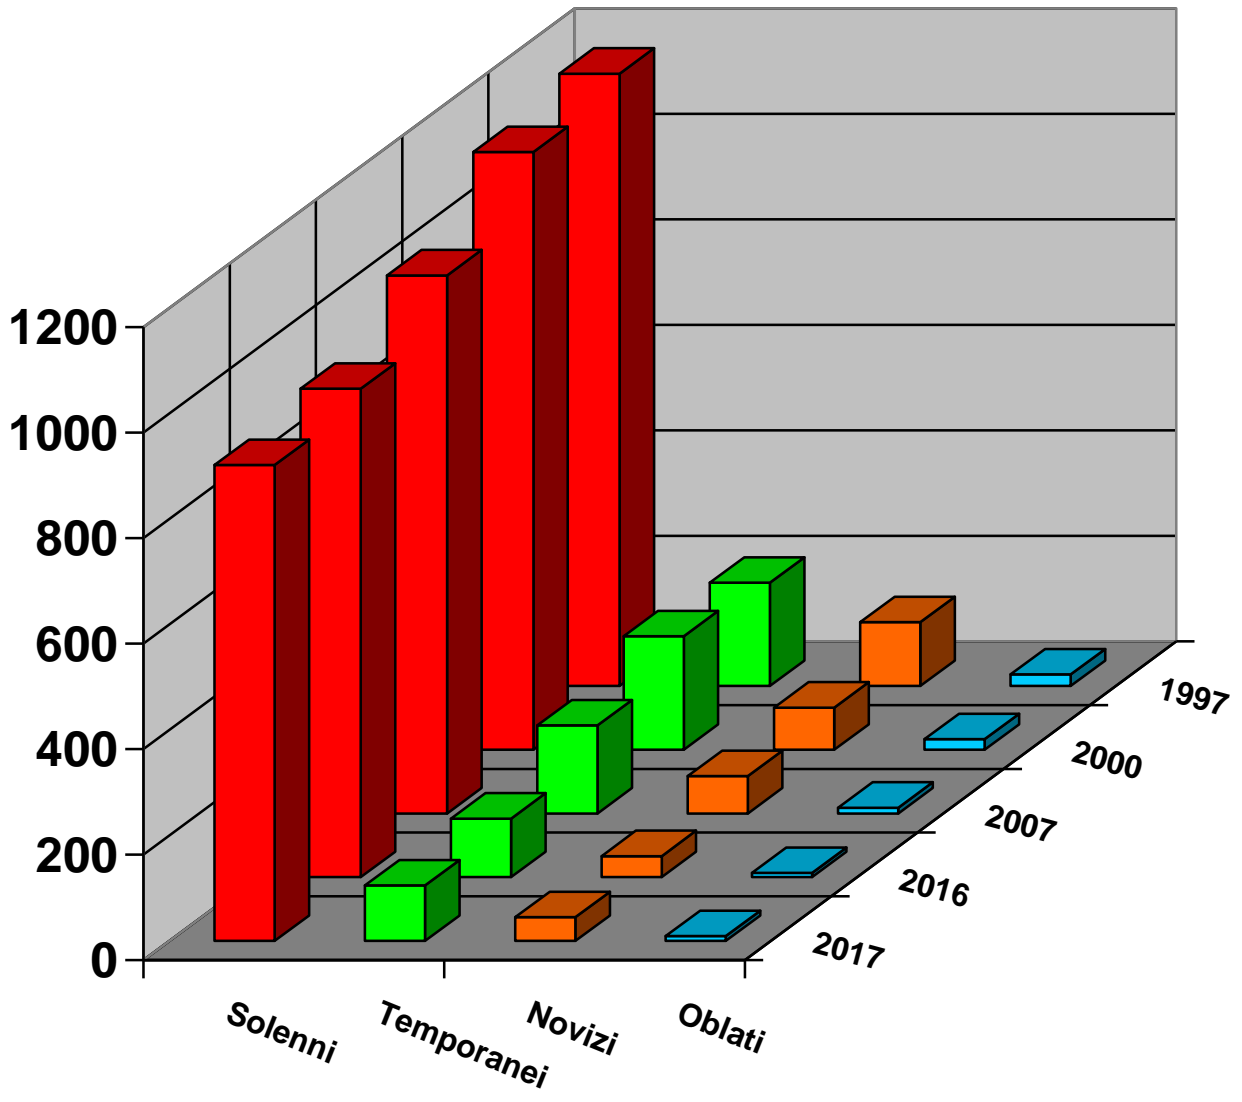

■ Solenni ■ Temporanei ■ Novizi ■ Oblati

Tra i Confratelli ci sono

119

Sacerdoti:

ROMANA	6	ARAGONESE	12	SUD. MERIDIONALE	8
LOMBARDO-VENETA	8	CASTIGLIANA	9	INDIANA	2
FRANCESE	2	COLOMBIANA	8	COREA	2
AUSTRIACA	3	OCEANIA	2	AFRICA	4
BAVARESE	3	STATI UNITI	2	OCCIDENTALE D'EUROPA	6
ANDALUSA	7	VIETNAM	5	BUON PASTORE	4
POLACCA	13	SUD. SETTENTRIONALE	3		
PORTOGHESE	8	MESSICO E AMERICA C.	2		

ed **1** Vescovo della Provincia Aragonese.

I Confratelli provengono da

51

Nazioni diverse:

ARGENTINA	11	FILIPPINE	15	PANAMA	1
AUSTRALIA	17	FRANCIA	24	PAPUA NUOVA GUINEA	10
AUSTRIA	14	GERMANIA	25	PARAGUAY	1
BENIN	21	GHANA	19	PERÙ	13
BOLIVIA	10	GIAPPONE	4	POLONIA	87
BRASILE	9	INDIA	55	PORTOGALLO	38
CAMERUN	17	INGHILTERRA	14	SENEGAL	12
CANADA	9	IRLANDA	25	SIERRA LEONE	11
CECA, REP.	3	ITALIA	50	SLOVACCA, REP.	8
CILE	10	KENIA	2	SPAGNA	231
CINA	1	LIBERIA	2	TIMOR EST	8
COLOMBIA	39	MADAGASCAR	13	TOGO	34
CONGO	2	MALAWI	9	UNGHERIA	6
COREA	21	MALI	1	USA	24
CROAZIA	6	MESSICO	14	VENEZUELA	8
CUBA	1	MOZAMBICO	4	VIETNAM	92
ECUADOR	2	NUOVA ZELANDA	3	ZAMBIA	5