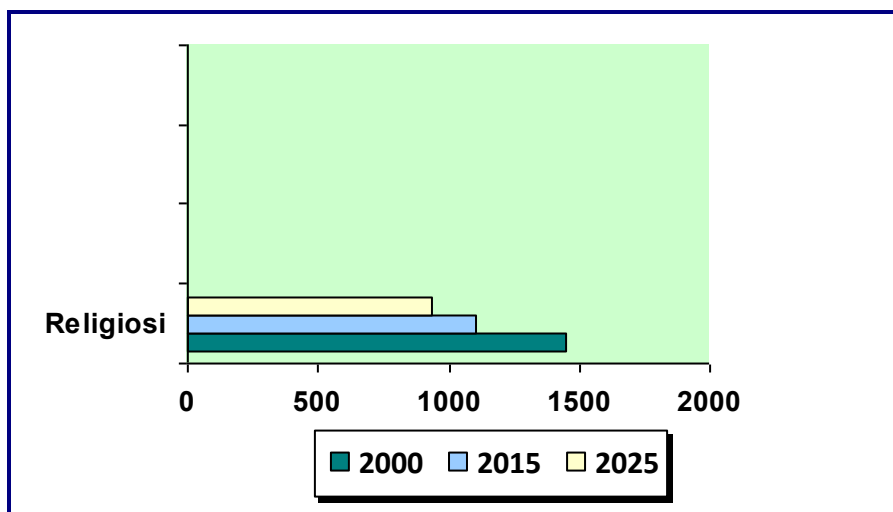

Solenni	Temporanei	Novizi	Oblati	TOTALE
2000	1133	215	80	20	1448
2015	940	118	38	9	1105
2020	842	117	36	7	1002
2024	795	106	42	6	949
2025	792	109	28	7	936