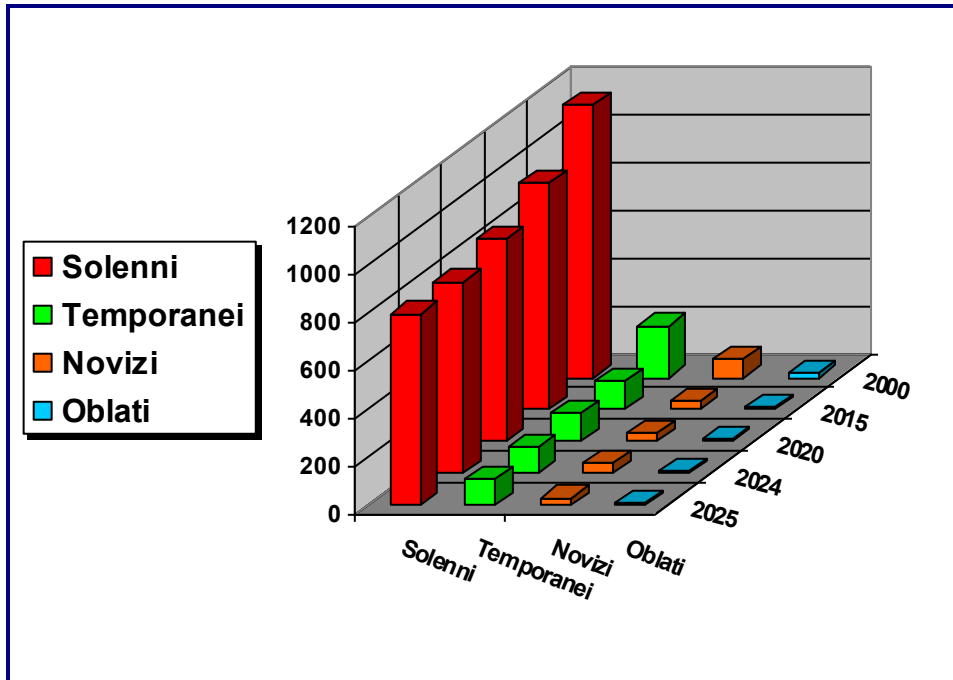

Solenni	Temporanei	Novizi	Oblati	TOTALE
2000	1133	215	80	20	1448
2015	940	118	38	9	1105
2020	842	117	36	7	1002
2024	795	106	42	6	949
2025	792	109	28	7	936