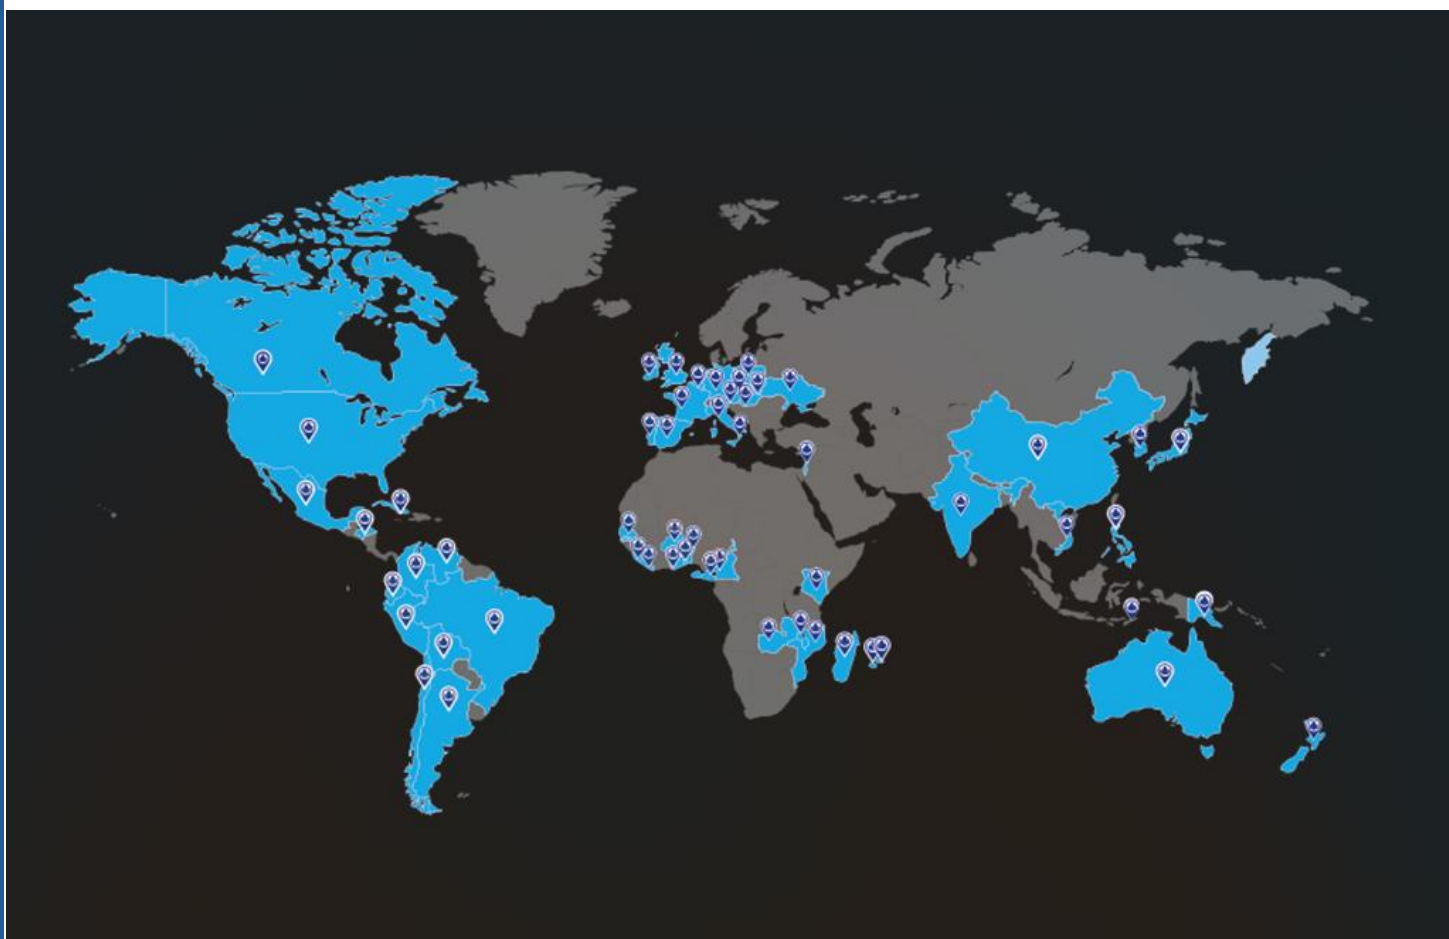

PREZENTACJA

Niniejszy dokument gromadzi Statystyki 2025 Zakonu Szpitalnego św. Jana Bożego, oferując aktualną i obiektywną wizję życia zakonników w różnych Prowincjach oraz w rzeczywistościach, w których obecna jest Gościnność.

Dane te są czymś więcej niż prostymi liczbami – wyrażają żywą historię: powołania, które trwają, wspólnoty, które dojrzewają, pokolenia, które się spotykają, oraz misję, która nadal służy światu cierpienia z twórczą wiernością.

Zgromadzone tutaj informacje pozwalają nie tylko odpowiedzialnie analizować naszą rzeczywistość, lecz także wyraźniej rozeznaczyć wyzwania i szanse, jakie niesie przyszłość, w nadziei na dalsze budowanie gościnności w nieustannie zmieniającym się świecie.