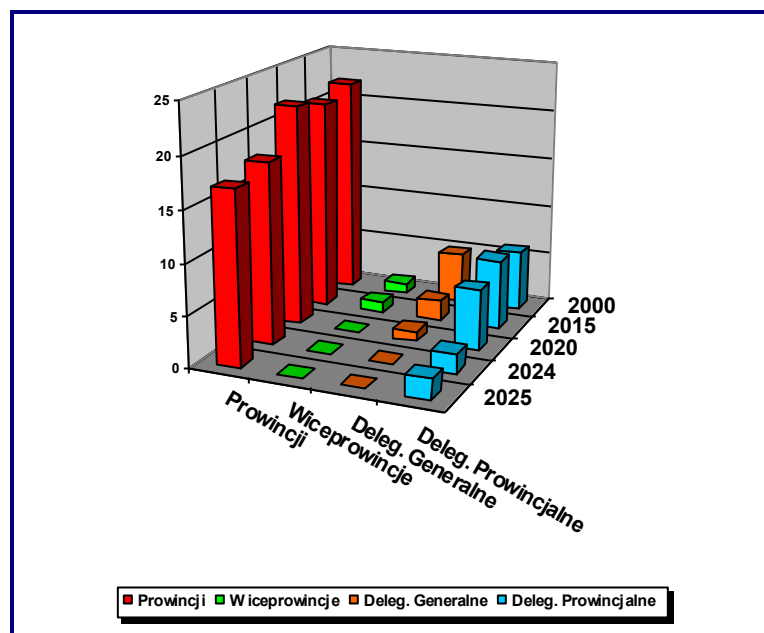

Zakon posiada:

17 Provincjas

Rzymska	Stanów Zjednoczonych	Afrykańska Św. R. Pampuri
Lombardzko – Wenecka	Wietnamska	Dobrego Pasterza
Francuska	Indyjska	Ameryki Łacińskiej i Karaibów
Polska	Koreańska	Hiszpania
Portugalska	Afrykańska Św. Augustyna	Europy Centralna
Oceanii	Zachodnia Europy	

2 Delegatur Prowincjalnych

Filipińska Podlega Prowincji Rzymskiej	Japońska Podlega Prowincji Koreańskiej

	Prowincje	Wiceprowincje	Delegatury Generalne	Delegatury Prowincjalne
2000	22	1	5	6
2015	21	1	2	7
2020	22	0	1	7
2024	18	0	0	2
2025	17	0	0	2