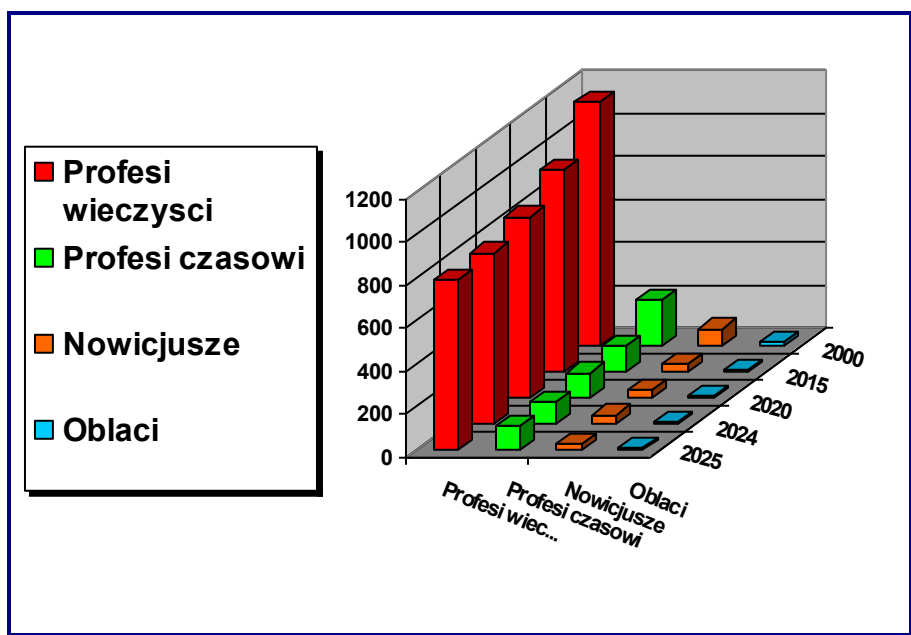

Profesi wieczysti	Profesi czasowi	Nowicjusze	Oblaci	RAZEM
2000	1133	215	80	20	1448
2015	940	118	38	9	1105
2020	842	117	36	7	1002
2024	795	106	42	6	949
2025	792	109	28	7	936