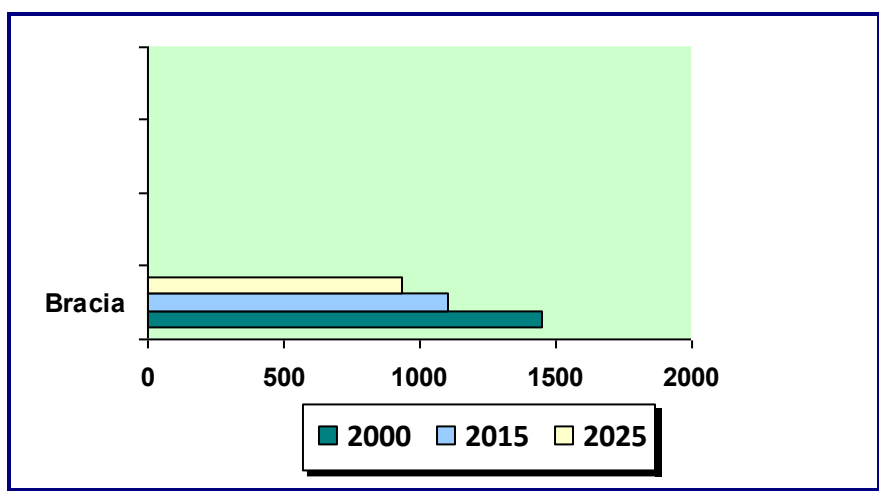

Profesi wieczysti	Profesi czasowi	Nowicjusze	Oblaci	RAZEM
2000	1133	215	80	20	1448
2015	940	118	38	9	1105
2020	842	117	36	7	1002
2024	795	106	42	6	949
2025	792	109	28	7	936